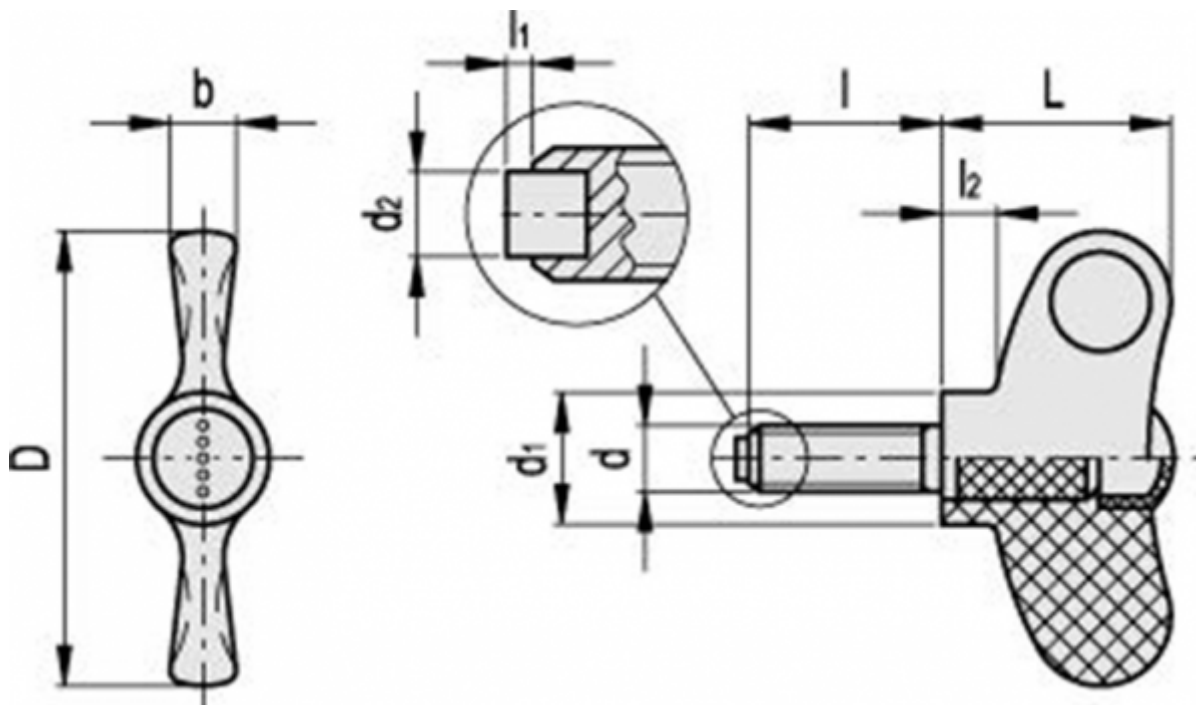

Varenummer: 23022245763

Beskrivelse: E+G Vingskrue EWN.48-SST-p-M6x20-PB-C3

Mål

$b = 7$

$D = 48$

$d = 6$

$d_1 = 13.5$

$l = 20$

$l_1 = 1.5$

$l_2 = 5.5$

$L = 24$

Vægt i (g) = 14